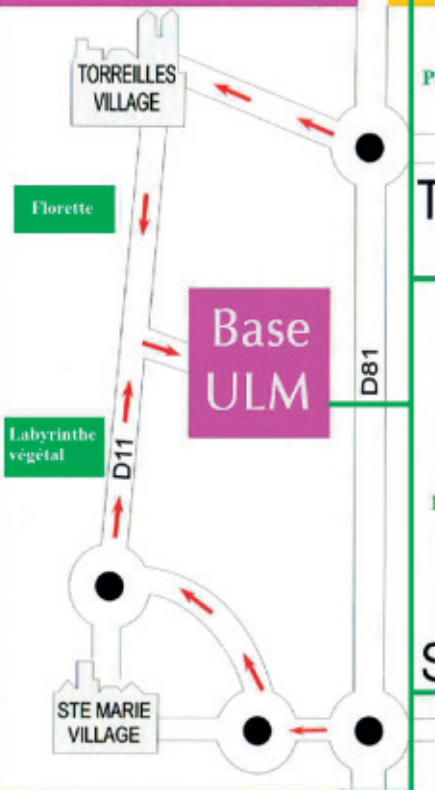

Base ULM de Torreilles
Route de Ste Marie
66440 Torreilles

www.ulm66.fr

Tous vols ULM
Ecole de pilotage

LEUCATE

BARCARES

TORREILLES
PLAGE

ST-MARIE
PLAGE

CANET

ST-CYPRIEN

Merci de ne pas jeter sur la voie publique.

Valable jusqu'en juin 2018

Vols en ULM

Venez voler !
Mer & montagne

Autogire

X-Air

Eurofox

Base ULM de Torreilles
04 68 28 13 73

Base
ULM

Florette

Labyrinthe
végétal

Piste cyclable

PERPIGNAN

Vols mer & montagne

En saison : de 8 h à 19 h - 7 jours sur 7